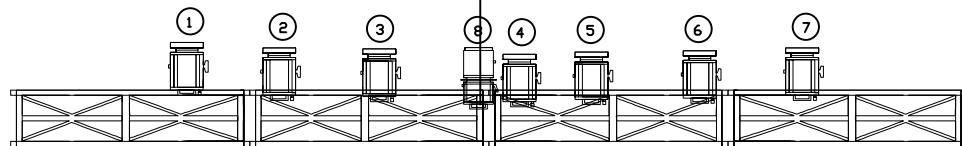

### Pandora Salle 200 places

Eclairage	Type	Marque	Modèle	Qté	Lampe	Accessoires
	PC	ADB	C101	9	1000W	Porte filtre + lampe + crochet + élingue sec
	DECOUPE COURT	JULIAT	613SX 28/54°	2	1000W	Porte filtre + lampe + crochet + élingue sec + Porte Gobo + Iris
	PAR LED	MARTIN	RUSH LED ZOOM 10/60°	7	12X12W	Crochet + élingue sec
	PAR64		CP62	4	1000W	Porte filtre + lampe + crochet + élingue sec
	CONSOLE	MALIGHTING	MA 48/96	1		
	RACK PUISSANCE	LINEAR	24X3KW (2x12X3kw)	1		
	SPLITTER		6 LIGNES	1		
	ARMOIRE PC10A		12X10A	1		
	SPLITTER DMX	STAIRVILLE	DMX Splitter 8 USB 3Pin	1		
	ARMOIRE divisionnaire		1XP17 63A VERS 2XP1732A	1		
Son	Type	Marque	Modèle	Qté		
	CONSOLE SON	YAMAHA	01V96	1		
	ENCEINTES	YAMAHA	DXR15	2		
	ENCEINTE	YAMAHA	DXR8	2		
	CAISSON BASSE	YAMAHA	DXS15	2		
	PIEDS ENCEINTE	K&M	CREMAILLERE H/2M 40KG	2		AVEC LIAISON TETE/SUB
	LECTEUR CD		AUTO PAUSE	1		
	PATCH SCENE		20XLRM/20XLRP	1		50METRES
Divers	Type	Longueur	Désignation	Qté		
	PENDRILLON	9X2M80M	BOITE NOIRE	2	2 PAIRES	

Format: 1:50  
 Réalisation Fred ROCHET  
 Tel: 0658013043

SALLE 200 places

PAR LED ZOOM    PC 1000w Dec613    Par CP62

Perche Face