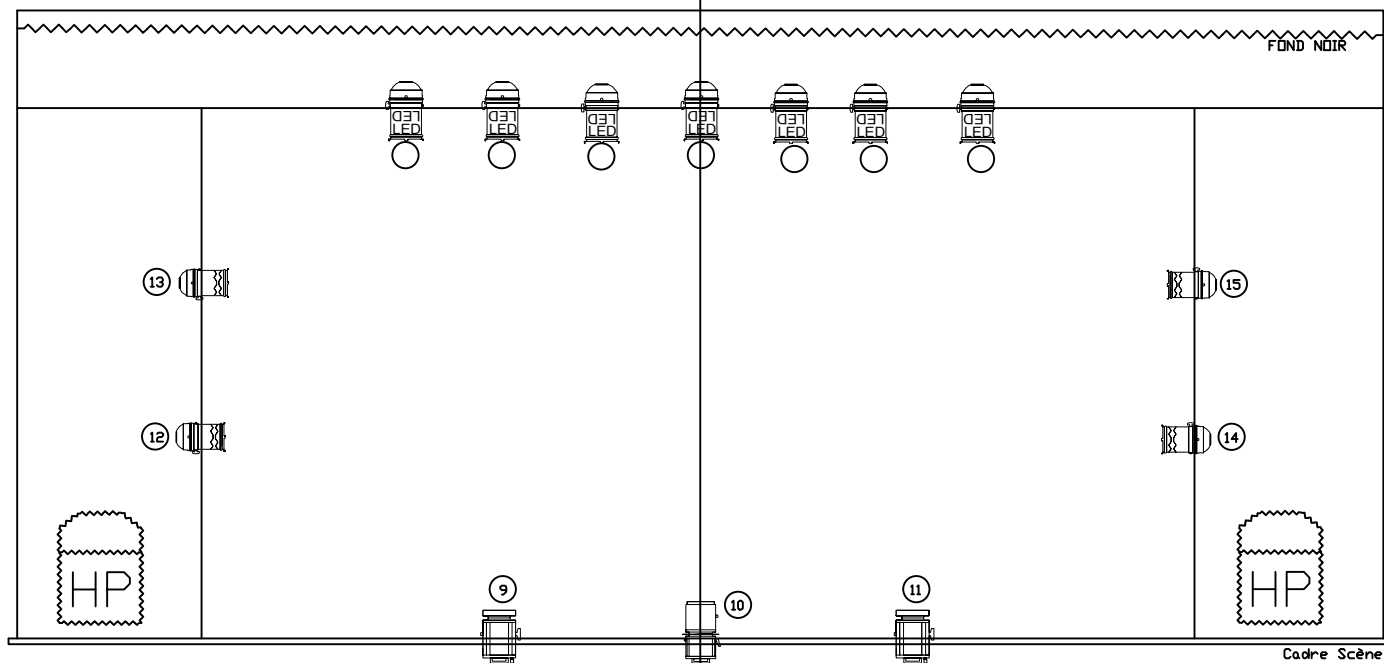

### Pandora Salle 200 places

Eclairage	Type	Marque	Modèle	Qté	Lampe	Accessoires
	PC	ADB	C101	9	1000W	Porte filtre + lampe + crochet + élingue sec
	DECOUPE COURT	JULIAT	613SX 28/54°	2	1000W	Porte filtre + lampe + crochet + élingue sec + Porte Gobo + Iris
	PAR LED	MARTIN	RUSH LED ZOOM 10/60°	7	12X12W	Crochet + élingue sec
	PAR64		CP62	4	1000W	Porte filtre + lampe + crochet + élingue sec
	CONSOLE	MALIGHTING	MA 48/96	1		
	RACK PUISSANCE	LINEAR	24X3KW (2x12X3kw)	1		
	SPLITTER		6 LIGNES	1		
	ARMOIRE PC10A		12X10A	1		
	SPLITTER DMX	STAIRVILLE	DMX Splitter 8 USB 3Pin	1		
	ARMOIRE divisionnaire		1XP17 63A VERS 2XP1732A	1		
Son	Type	Marque	Modèle	Qté		
	CONSOLE SON	YAMAHA	01V96	1		
	ENCEINTES	YAMAHA	DXR15	2		
	ENCEINTE	YAMAHA	DXR8	2		
	CAISSON BASSE	YAMAHA	DXS15	2		
	PIEDS ENCEINTE	K&M	CREMAILLERE H/2M 40KG	2		AVEC LIAISON TETE/SUB
	LECTEUR CD		AUTO PAUSE	1		
	PATCH SCENE		20XLRM/20XLRP	1		50METRES
Divers	Type	Longueur	Désignation	Qté		
	PENDRILLON	9X2M80M	BOITE NOIRE	2	2 PAIRES	

Format: 1:50  
 Réalisation Fred ROCHET  
 Tel: 0658013043

SALLE 200 places

PAR LED ZOOM    PC 1000w Dec613    Par CP62

Perche Face