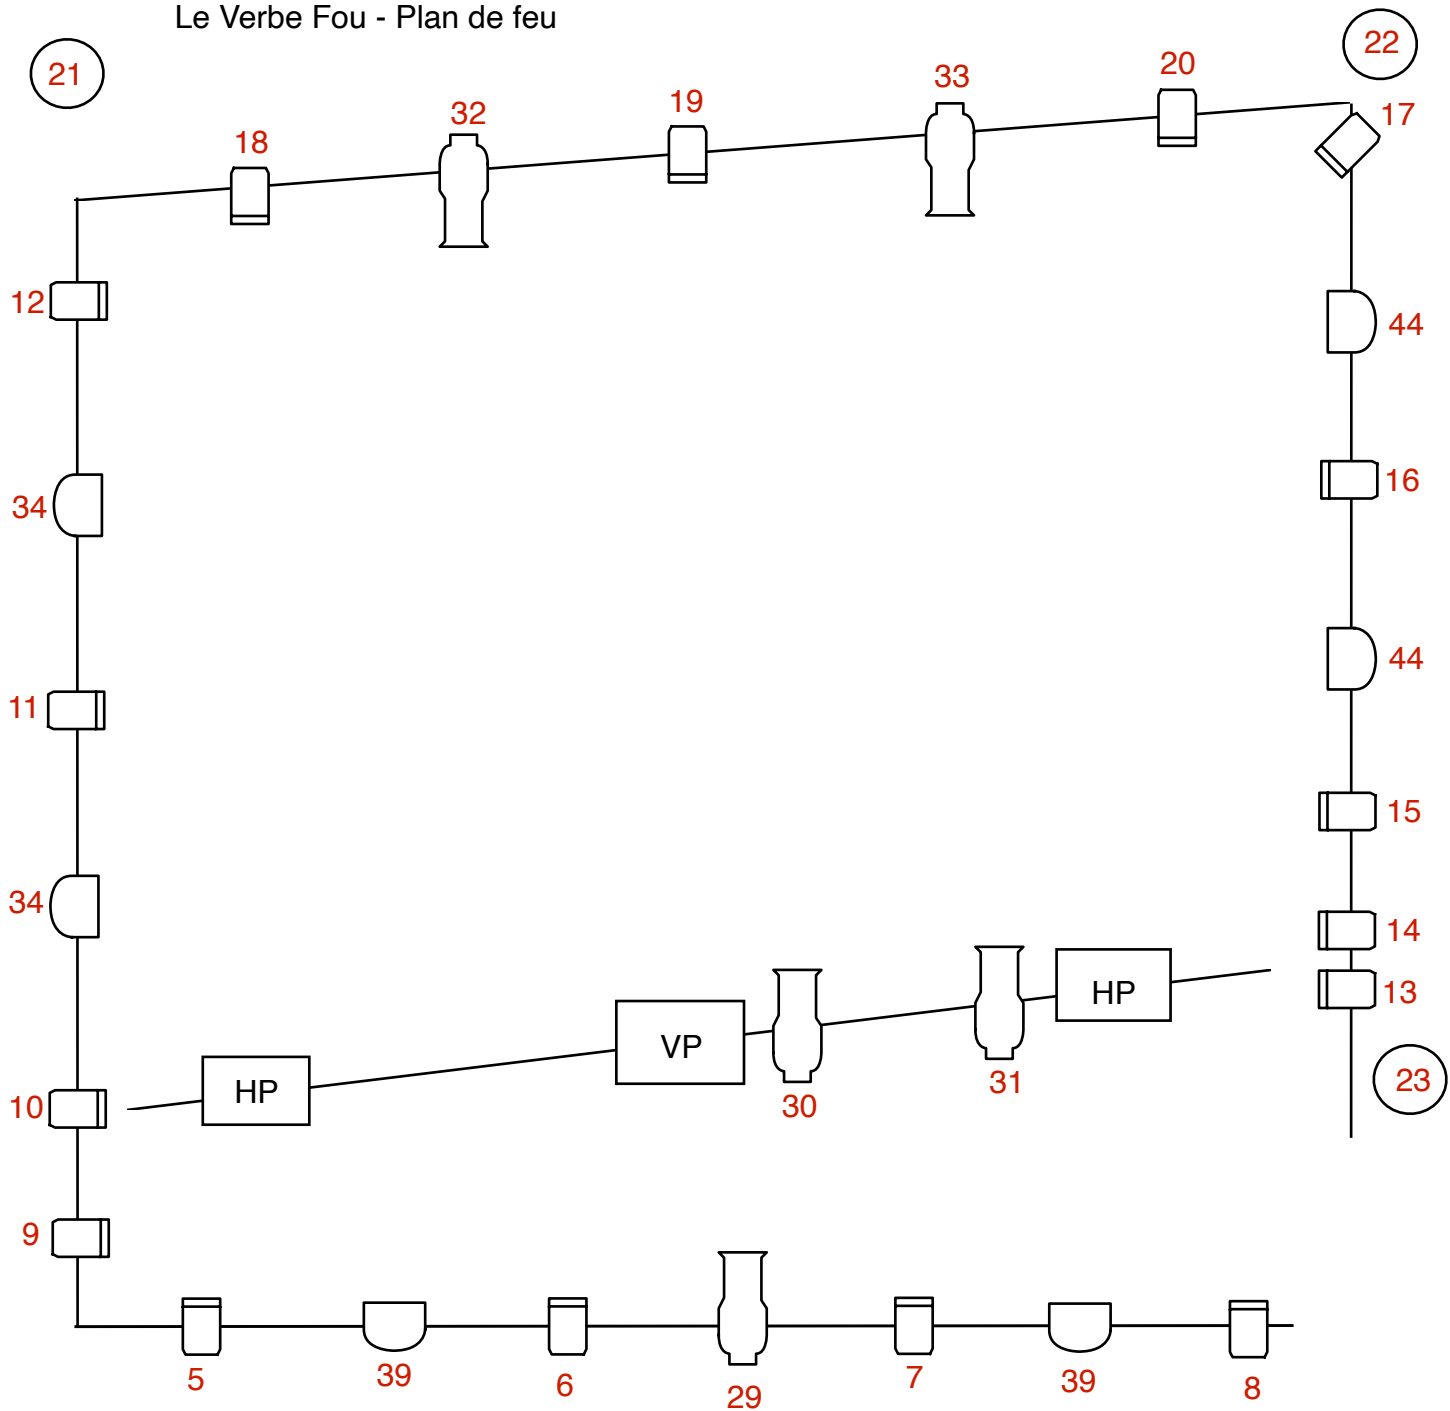

Le Verbe Fou - Plan de feu

-  Découpe LED
-  PAR LED
-  PC LED
-  Eclairage public
-  PC
-  Prises dimmables libres